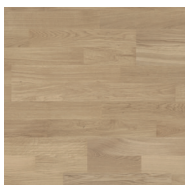

Shade Tammi Essence DuoPlank