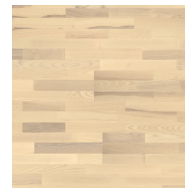

Shade Saarni Melange TreS